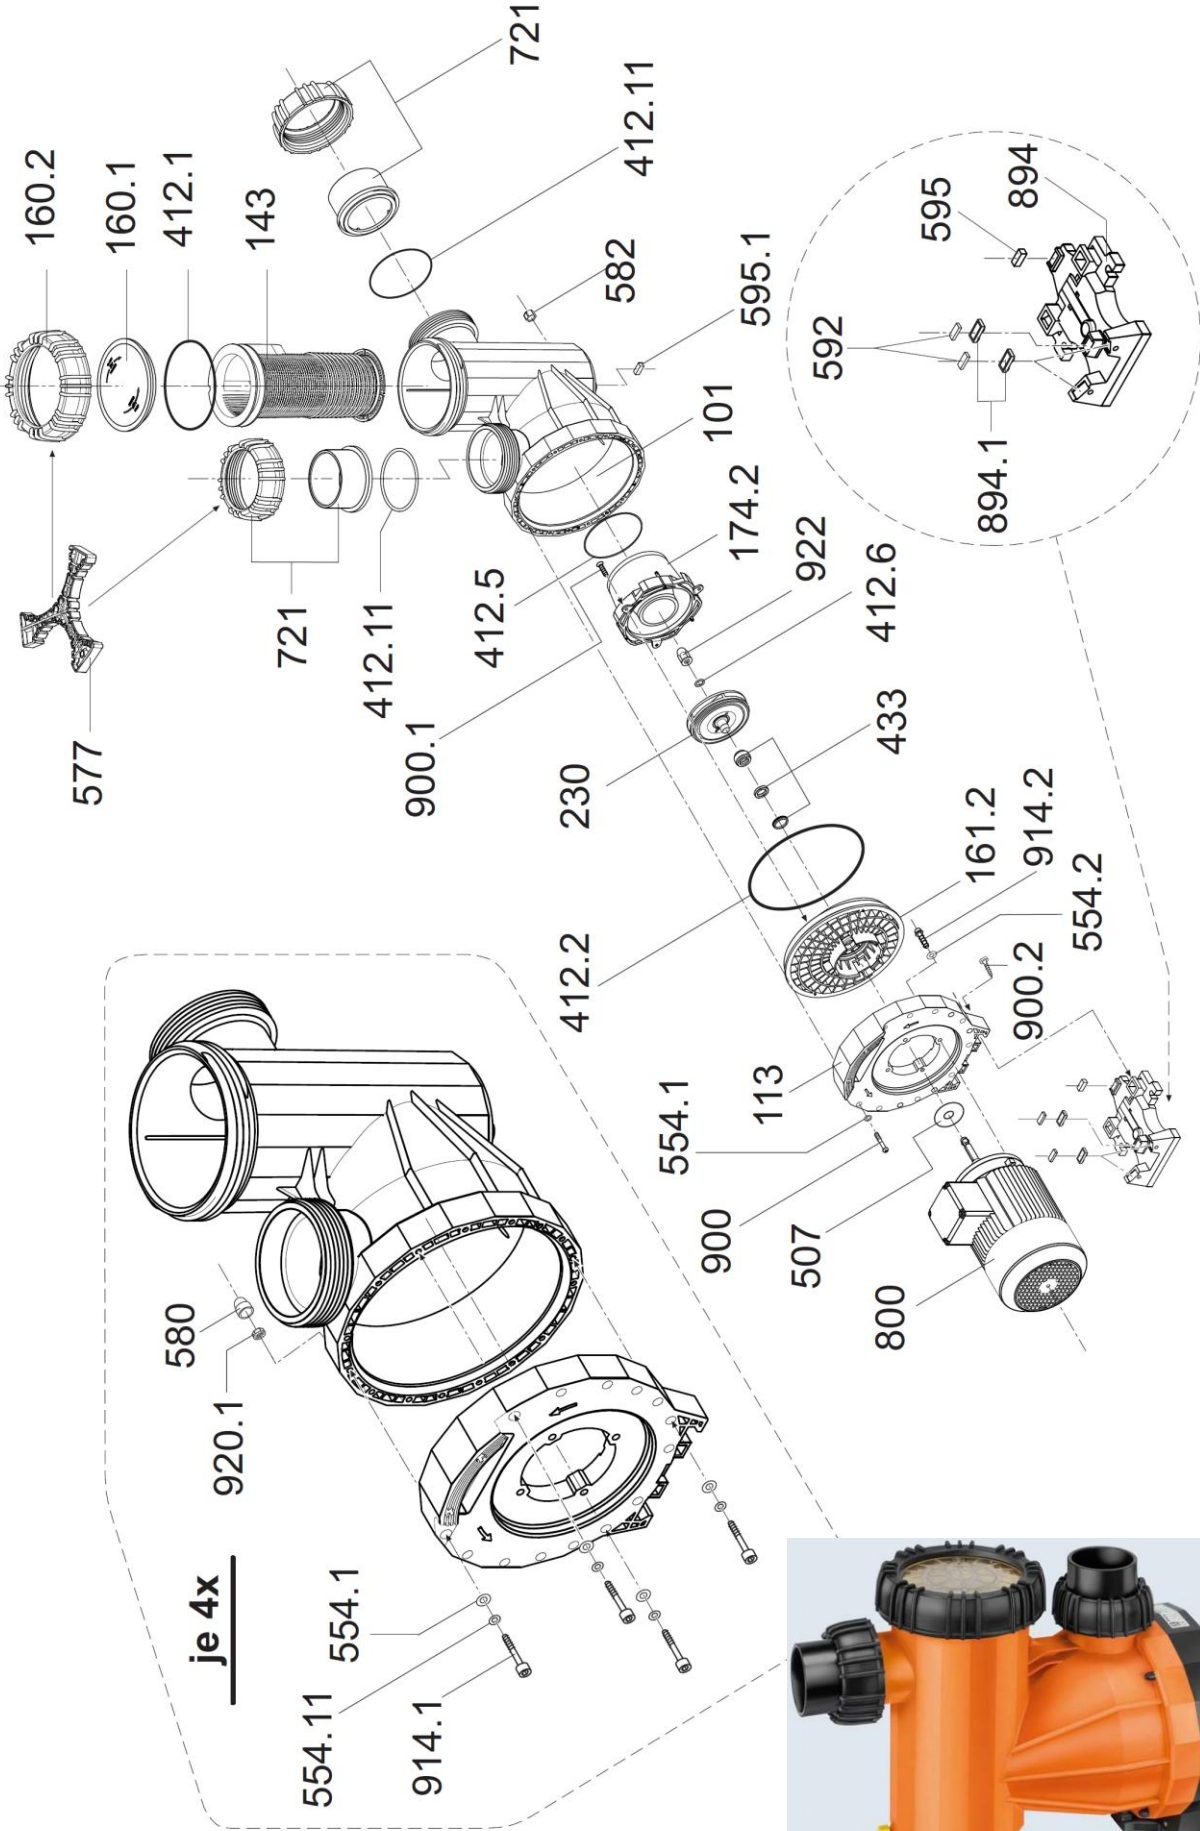

BADU® Resort 30, 40, 45, 50 + 55

je 4x

BADU® Resort 30, 40, 45, 50 + 55

Nr części BADU Resort 30,40,45,50 i 55	Ilość w pompie	Art.nr	Cena netto w EUR / szt
101 do Badu Res 30,40 i 45 pomarańcz	1	2902.010.101	398,52
101 do Badu Res 50 i 55 pomarańcz	1	2902.010.102	398,52
101 do Badu Res 30,40 i 45 czarna	1	2902.010.103	398,53
101 do Badu Res 50 i 55 czarna	1	2902.010.104	398,53
113	1	2902.011.300	92,66
143	1	2902.014.300	30,17
160.1	1	2902.016.010	50,54
160.2	1	2902.016.020	50,54
161.2	1	2902.016.021	61,56
174.2	1	2902.017.425	34,20
174.3	1	2902.017.424	42,12
174.4	1	2902.017.421	73,80
230 do Badu Res 30	1	2902.023.001	83,52
230 do Badu Res 40	1	2902.023.002	83,52
230 do Badu Res 45	1	2902.023.003	83,52
230 do Badu Res 50	1	2902.023.004	83,52
230 do Badu Res 55	1	2902.023.005	83,52
412.1	1	2902.041.210	12,82
412.2	1	2902.041.220	14,40
412.5	1	2902.342.210	2,88
412.6	1	2902.541.222	1,66
412.11 do Badu Res 30,40 i 45	2	2921.141.255	1,02
412.11 do Badu Res 50 i 55	2	2920.341.210	2,88
412.51	1	2902.041.251	3,67
433	1	2920.343.310	36,14
507	1	2920.850.702	0,76
554.1	16	5871.250.802	0,39
554.2	4	5871.250.802	0,39
554.11	4	5871.250.601	0,09
577	1	2902.099.800	19,22
580	4	2902.058.000	0,53
582	1	2921.658.200	0,71
592	2	2902.059.500	3,60
595	1	2920.359.501	0,85
595.1	1	2901.259.500	0,85
721 do Badu Res 30	2	2902.072.111	32,76
721 do Badu Res 30	2	2902.072.105	9,58
721 do Badu Res 40 i 45	2	2902.072.111	32,76
721 do Badu Res 40 i 45	2	2902.072.101	23,54
721 do Badu Res 50 i 55	2	2902.072.112	41,47
721 do Badu Res 50 i 55	2	2902.072.103	26,86
721+412.11 do Badu Res 30 komp.2 sztuki	1	2902.072.126	86,69
721+412.11 do Resort 40 i 45 komp.2 sztuki	1	2902.072.122	114,70
721+412.11 do Resort 50 i 55 komp.2 sztuki	1	2902.072.124	142,20
800 do Badu Res 30	1	2970.150.004	1048,32
800 do Badu Res 40	1	2970.220.003	1213,92
800 do Badu Res 45	1	2970.260.004	1222,56
800 do Badu Res 50	1	2970.300.003	1359,36
800 do Badu Res 55	1	2970.400.004	1895,04
894	1	2902.089.400	38,16
894.1 do Badu Res 30 od 12/11	10	2920.389.410	0,42
894.1 do Badu Res 40,45 i 50 55	6	2920.389.410	0,42
894.2 do Badu Res 30 do 12/11	1	2902.089.420	3,89
900	12	2921.690.002	2,09
900.1	3	5879.120.665	0,46
900.2	2	2902.090.020	0,26
914.1	4	5879.120.665	1,54
914.2	4	5879.120.835	0,78
920.1	4	2921.192.015	0,30
922	1	2923.592.202	11,16